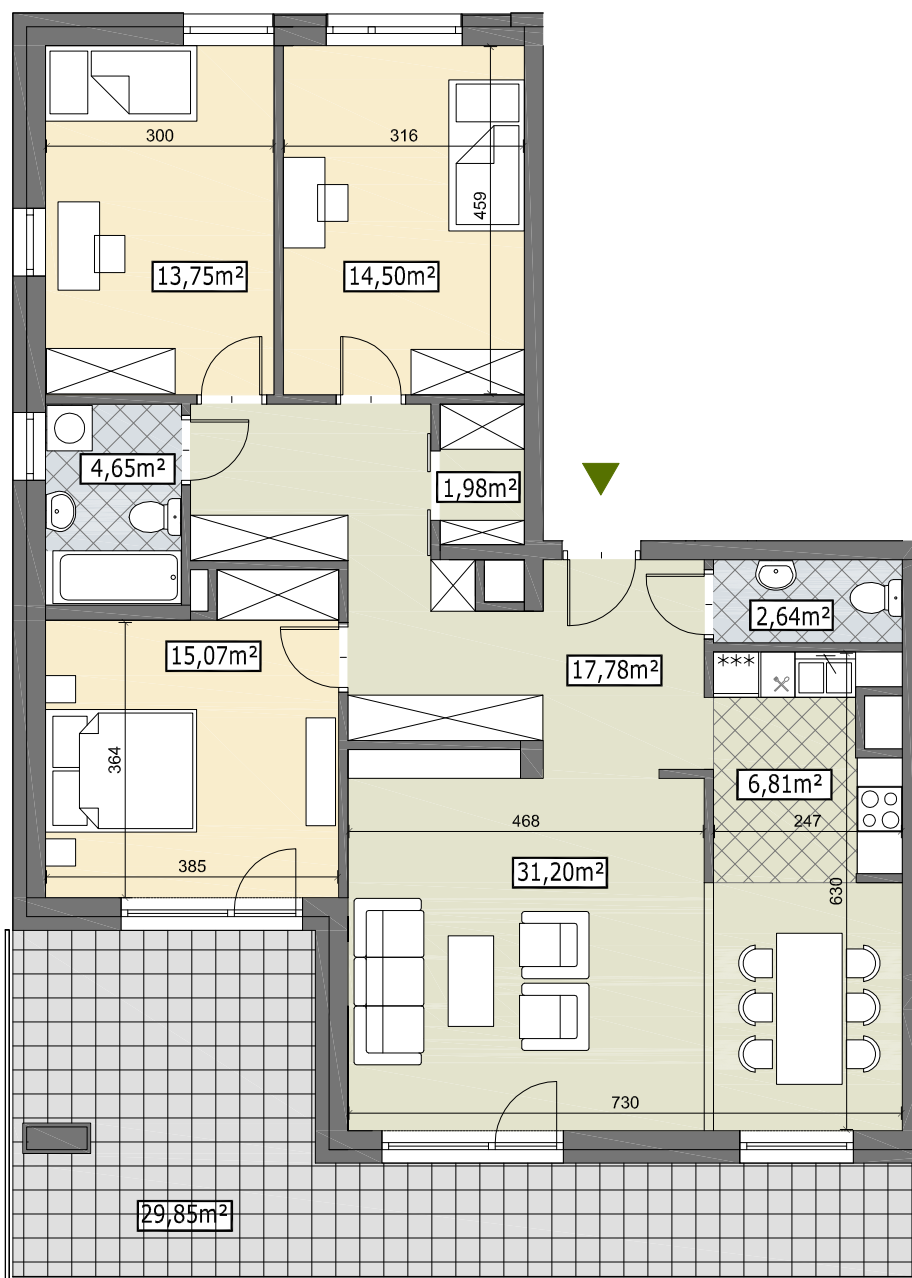

Bluszczanka ogrody

BUDYNEK A, PIĘTRO V, MIESZKANIE nr 14

POWIERZCHNIA MIESZKANIA **108,38m²**

IŁOŚĆ POKOI **4**

powierzchnia liczona w świetle ścian wykończonych wg PN-ISO 9836

PRZEDSIĘBIORSTWO BUDOWLANE SP. Z O.O.